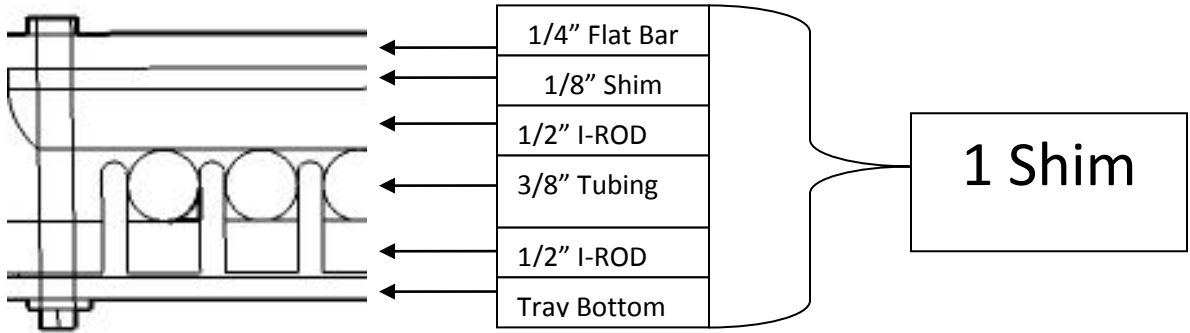

# Shim Set-up Examples

**Production Fastening Systems, L.L.C.**

New Orleans, LA

Ph: 800-216-1827

Fax: 504-891-6229

sales@pfsno.com

www.pfsno.com