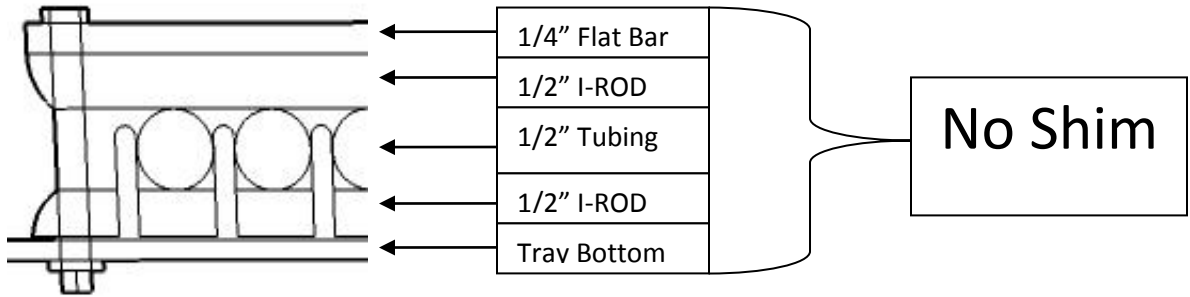

# Shim Set-up Examples

**Production Fastening Systems, L.L.C.**

New Orleans, LA

Ph: 800-216-1827

Fax: 504-891-6229

sales@pfsno.com

www.pfsno.com