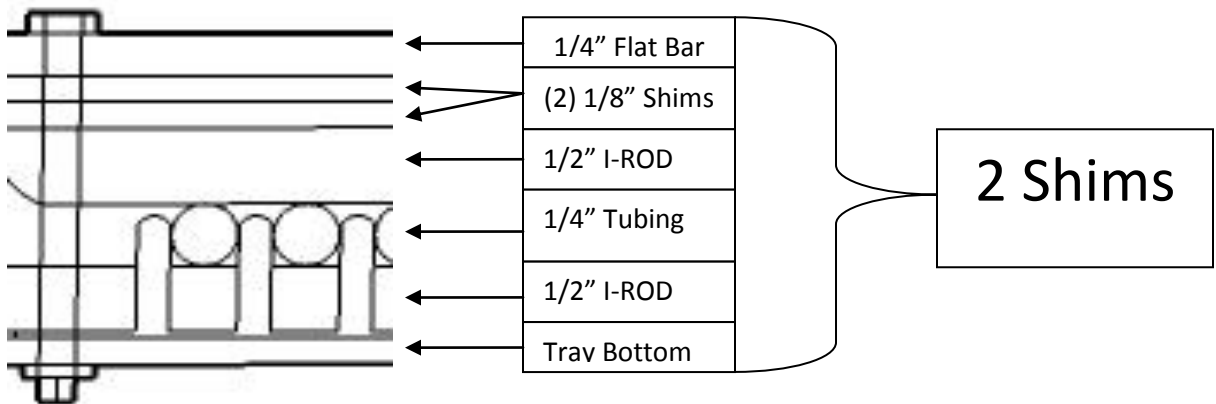

# Shim Set-up Examples

**Production Fastening Systems, L.L.C.**

New Orleans, LA

Ph: 800-216-1827

Fax: 504-891-6229

sales@pfsno.com

www.pfsno.com